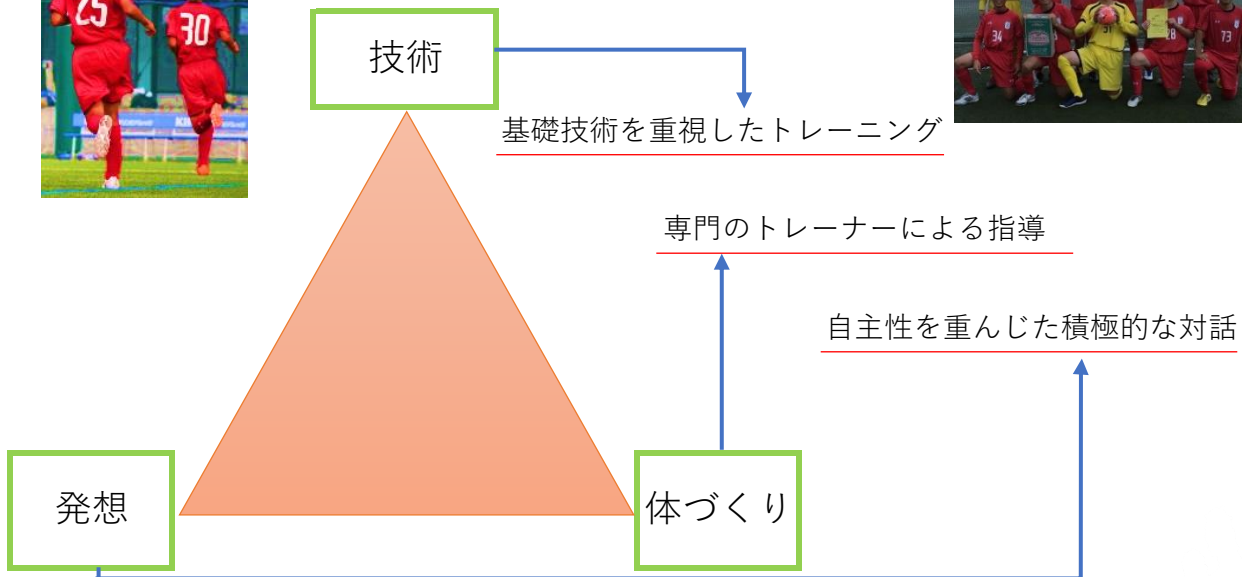

考え、行動する選手の育成

クラス \ 曜日	月	火	水	木	金
小学3年生から 小学6年生	-	新年度以降 開校予定	16:30 - 18:00	16:30 - 18:00	新年度以降 開校予定

入会金 7000 円(ウェア代含)

年会費 13,000 円(グラウンド管理費 + スポーツ安全保険代)

	フィールドプレイヤー	ゴールキーパー
週1回	6,000 円 / 月	8,000 円 / 月
週2回	10,000 円 / 月	14,000 円 / 月
スポット受講	1,500 円 / 回	2,000 円 / 回